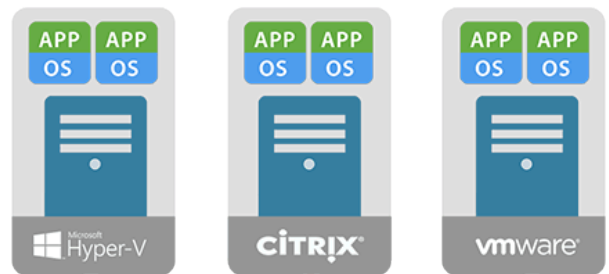

Portainer - 簡単なDockerの展開

Portainerはユーザーフレンドリーな設計で、コマンドは必要なく、画像をダウンロードするだけで、設定/展開することができます。さらに数千ものイメージファイルはDocker Hubでサポートされており、Portainerを介して簡単にデプロイすることができます。

NASとPCを自動で同期

EZ Syncアプリケーションを使うことで、随時コンピュータのデータをNASに同期させることができます。また、NASをdropboxなどのクラウドと同期することも可能で、履歴機能にも対応。不慮なデータ消失も指定時間のバージョンに復元することができます。

エンタープライズアプリの統合

仮想化ストレージ

vmware, citrix, Hyper-Vのストレージ環境に対応し、iSCSI/IP-SAN、NFSも搭載し、既存のIT環境とシームレスに統合することができる、最も費用対効果の高いストレージソリューションです。

スナップショットセンター

Snapshot Centerとは、自動または手動でスナップショットを作成し、データの破損やランサムウェアの事故が発生した場合に、ファイルを迅速に復元することができる機能です。また、BtrfsとiSCSI LUN機能を統合し、すべてのスナップショットファイルを一括管理することが容易になりました。
※MyArchiveもサポートしています。