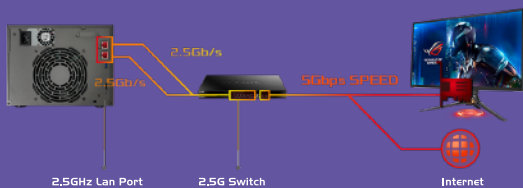

豊富なアプリ

ユーザー
フレンドリー

圧倒的コスパ

三年保証付き

2.5 + 2.5 = Extreme Speeds

2.5GbEポートを2つ搭載し、即存のデバイスの2倍以上の性能を発揮します。

SMB Multichannel技術のサポートにより、2.5ギガビットイーサネットをはるかに超える速度を実現することができるようになりました。

Intel 10nm Celeron N5105 (Jasper Lake) クアッドコア搭載

次世代のクアッドコアCPU「N5105」は、10nm技術を使用し、Gemini Lake SoCと比較して最大31%の性能向上を実現しています。クロックは2.0GHz~2.9GHzまでブーストすることができ、10GbEと合わさることで、最高の性能をもたらします。

SMB Multichannel (実測値)

590 MB/s

リード

562 MB/s

ライト

使い分ける4つの M.2 スロット

Lockerstor Gen2には4つものM.2スロットがあり、キャッシング・ストレージ、をニーズに応じて使い分けることができます。