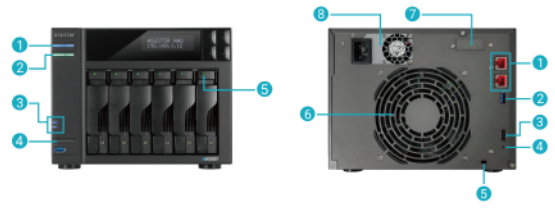

- 電源ランプ
- システムランプ
- ネットワークランプ
- USBランプ
- ディスクランプ
- 2.5GbEポート
- USB3.2 Gen2 ×1
- HDMIポート
- リセットボタン
- DCコネクタポート
- セキュリティスロット (K-Lock)
- システムファン
- PCI Express 3.0 スロット

アプリケーション

システム

- ADM4.1以上のバージョン
- オンラインアップデート可能
- バリエーション豊かなアプリ