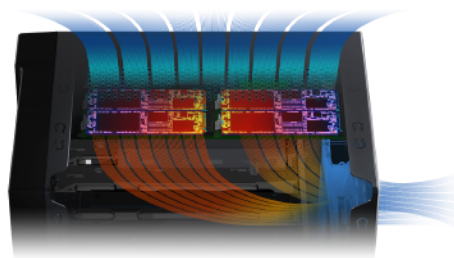

常にクールに...

4台のSSDからなる高い熱量を、放熱性の高い独自設計に
より、平均で17%も下げることが可能です。