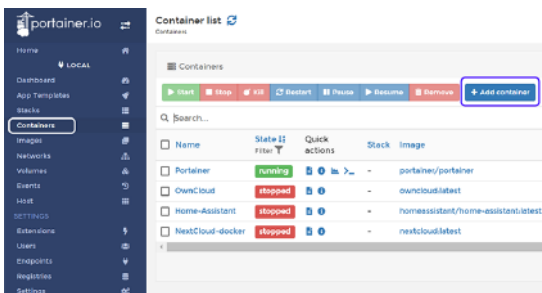

Portainer - 簡単なDockerの展開

Portainerはユーザーフレンドリーな設計で、コマンドは必要なく、画像をダウンロードするだけで、設定/展開することができます。さらに数千ものイメージファイルはDocker Hubでサポートされており、Portainerを介して簡単にデプロイすることができます。