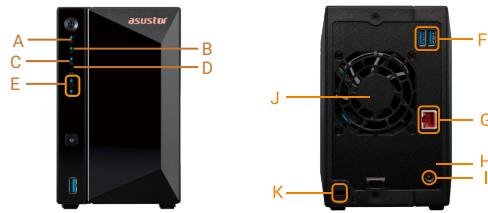

asustor 爱速特

DRIVESTOR 2 PRO AS3302T

效能如你所愿, 存储备份使命必达!
SOHO 工作室必备多任务 NAS

- 搭载 Realtek RTD1296 1.4 GHz 四核心处理器
- 采用 DDR4 效能升级, 节电 40%
- 精巧设计极致效能, 超值硬件 4K 译码串流
- 速度加倍, 2.5GbE 高速传输
- 支持双网络唤醒技术 (WOL/WOW)
- 低调奢华, 玫瑰金 Logo 配色
- 免工具秒速拆装硬盘, 支持热插入

稳定高

硬件规格

AS3302T

中央处理器	Realtek RTD1296 1.4 GHz 四核心处理器
内存	2GB DDR4 (不可升级)
内部硬盘数	2x SATA3 6Gb/s; 3.5"/2.5" HDD/SSD
网络	1x 2.5-Gigabit (Wake On WAN)
外接硬盘接口	1x USB 3.2 Gen 1 (Front) / 2x USB 3.2 Gen 1 (Rear)
大小 (高x宽x深)	170(H) x 114(W) x 230(D) mm
重量	1.6kg / 3.53lb
电源供应器	外接式电源供应器: 65W
作业中/硬盘休眠/休眠模式	12.3W/6.04W/无休眠模式
磁盘型态	Single, JBOD, RAID 0/1