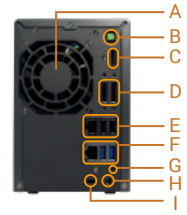

- A. Power LED Indicator
- B. System Status LED Indicator
- C. Hard Disk LED Indicator
- D. Network LED Indicator
- E. USB LED Indicator

- A. System Fan
- B. S/PDIF Port
- C. HDMI Port
- D. eSATA Port
- E. RJ45 & USB 3.0 Port
- F. RJ45 & USB 2.0 Port
- G. Reset Button
- H. DC Input
- I. K-lock